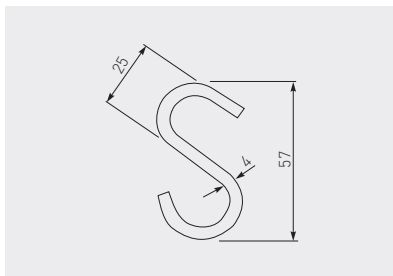

Начыкі до релінгу PS1
 Hooks for rails PS1
 Крючки для рейлінга PS1

	 mm		
MR-WPS01-001	16	chrom / chrome / хром	stal / steel / сталь

Начыкі до релінгу PS3
 Hooks for rails PS3
 Крючки для рейлінга PS3

	 mm		
MR-WPS03-001	16	chrom / chrome / хром	stal / steel / сталь