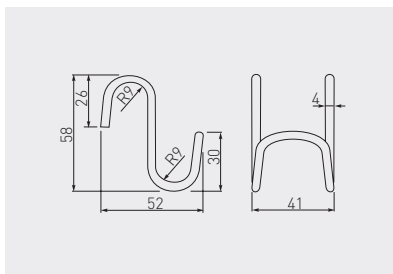

Начыкі до релінгу PS1
 Hooks for rails PS1
 Крючки для рейлінга PS1

	 mm		
MR-WPS01-001	16	chrom / chrome / хром	stal / steel / сталь

Начыкі до релінгу PS3
 Hooks for rails PS3
 Крючки для рейлінга PS3

	 mm		
MR-WPS03-001	16	chrom / chrome / хром	stal / steel / сталь